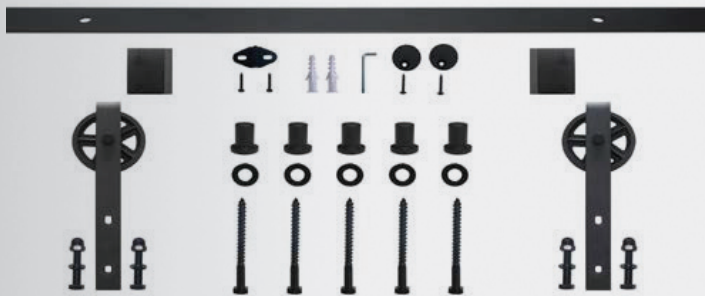

## VIDNI OKOV ZA KLIZNA VRATA SA USPORIVAČEM

**1005.20.115**

**Šina i mehanizam za vrata težine do 100kg**

GARNITURA:

šina 2 metra  
garnitura točkova i nosača za jednokrlna vrata  
mehanizam za samozatvarajuća vrata  
vodilica za vrata  
pripadajući vijci za montažu

**1009.01.115**

Rukohvat Tip-1 L=240mm

**1009.02.115**

Rukohvat Tip-2 L=250mm

**1009.03.115**

Ukopavajuća Tip-3 L=165mm

**1005.99.115**

Vodilica za klizna vrata